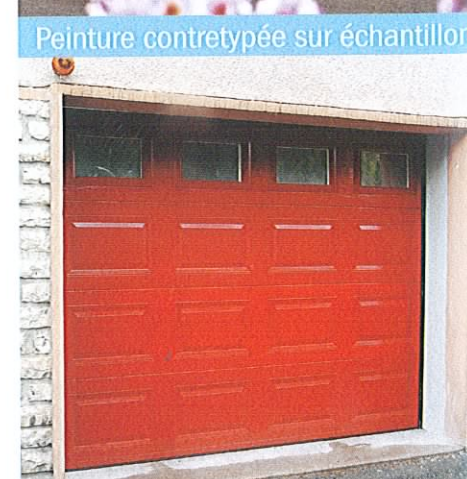

Maestro Initial

Le choix du blanc et d'une ouverture latérale motorisée

- Disponible en 5 panneaux acier blanc aux designs variés
 - Motorisation de série
- Ouvert à toutes les options : hublots, finition Prestige

Choisissez le look de votre porte parmi les tabliers blancs :

- cassettes,
- rainuré stucco,
- lisse,
- mono rainure,
- macro rainuré

L'ouverture séquentielle motorisée, le confort selon vos habitudes de vie

(peinture réalisée à partir
d'un échantillon couleur
fourni par vos soins).

Blanc

Plaxé chêne doré

Couleur RAL

Peinture contretypée sur échantillon

Tous les goûts sont permis

pour personnaliser votre porte

Classic