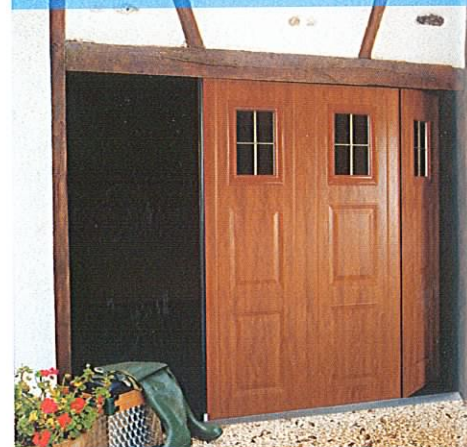

Plaxé chêne doré